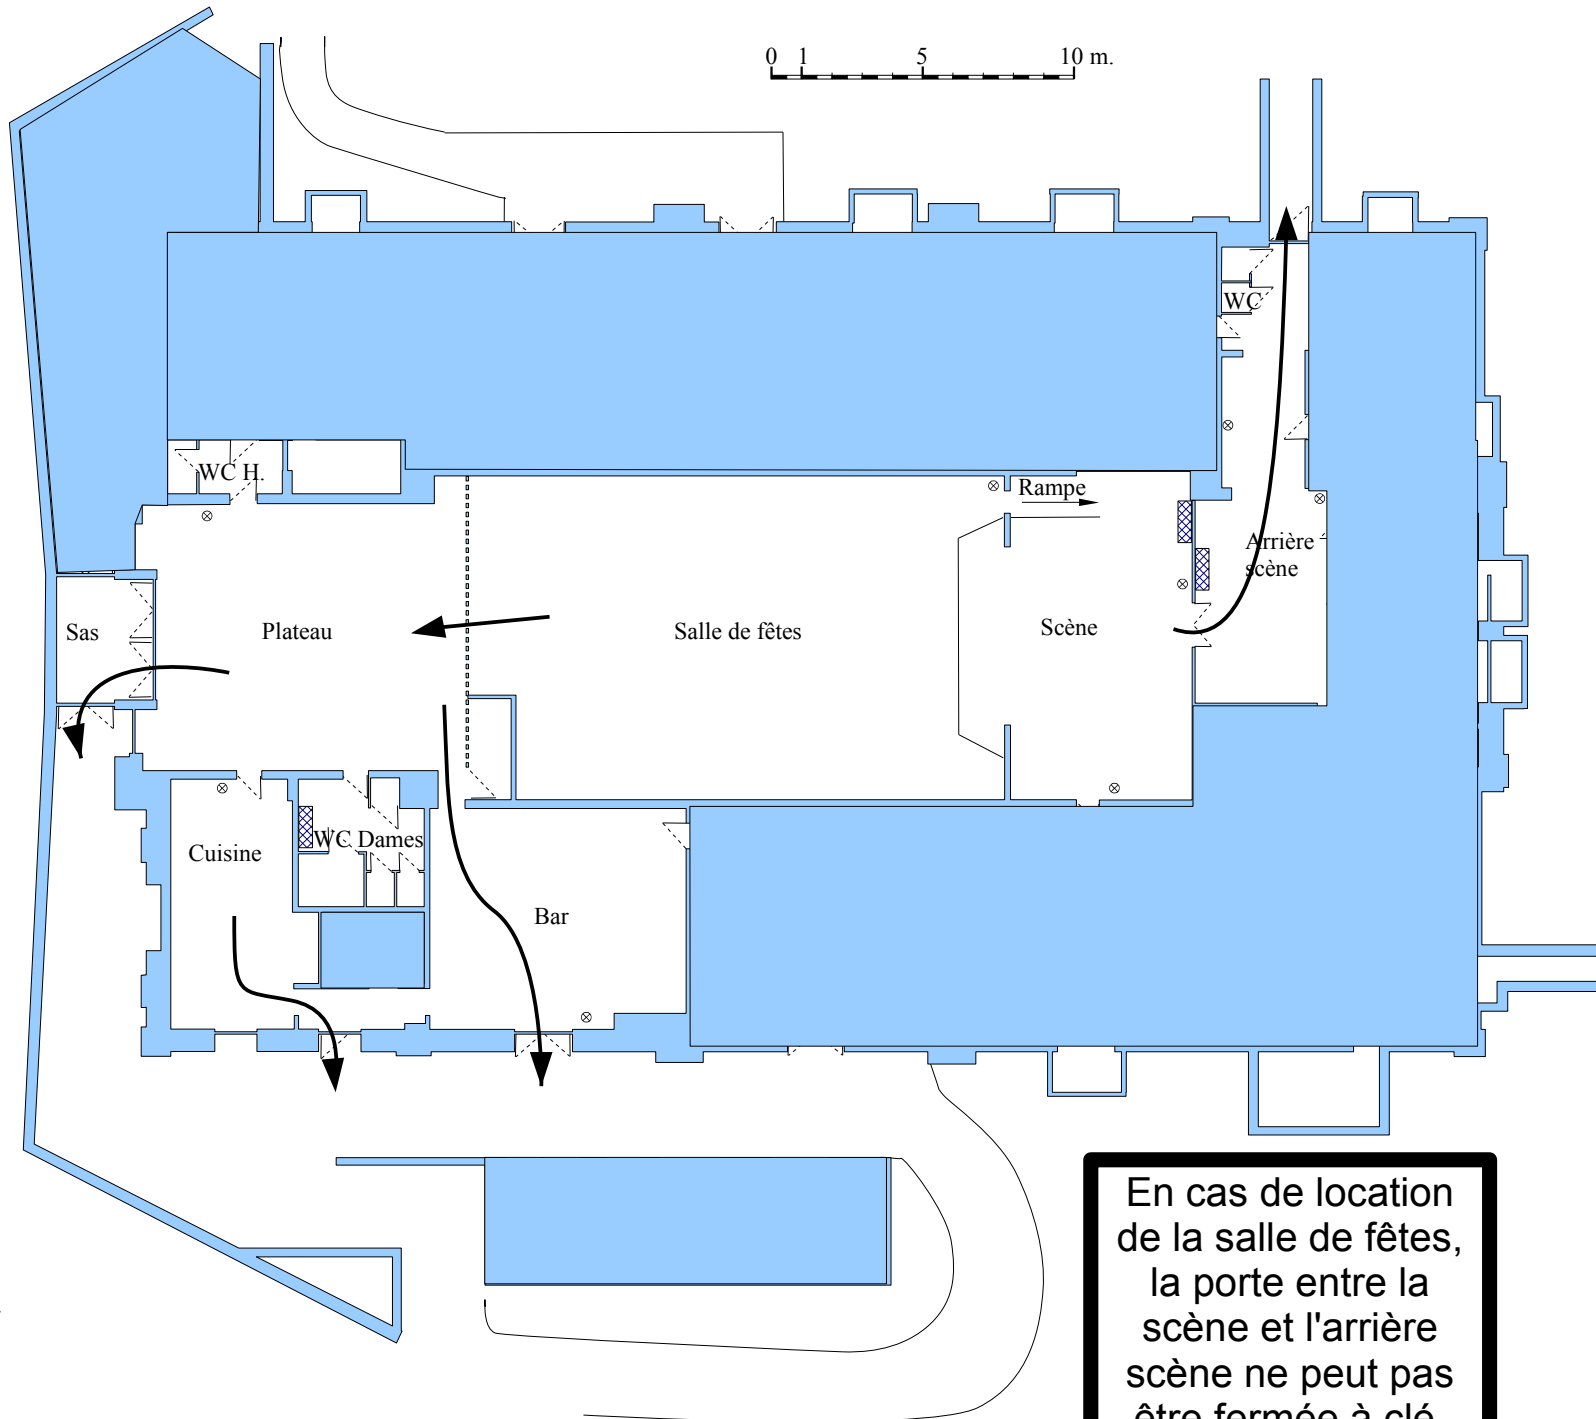

0 1 5 10 m.

⊗ Extincteur
⊠ Dérouleuse

En cas de location de la salle de fêtes, la porte entre la scène et l'arrière scène ne peut pas être fermée à clé.

Eglise Ste Suzanne
Av Latinis, 48a
1030 Schaerbeek